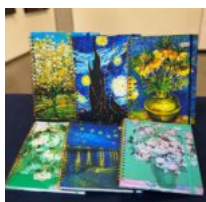

**LIBRETA
PASTA DURA
DE 100 HOJAS
C5 TAMAÑO
POCKET
DISEÑOS DE
VAN GOGH
CON
STICKERS**

Price: Precio sugerido: $60 MXN
Precio mayoreo: $30 MXN

**LIBRETA
PROFESIONA
L "ART
GALLERY"
VAN GOGH -
100 HOJAS
RAYA CON
STICKERS
TITIKO**

Price: Precio sugerido: $120 MXN
Precio mayoreo: $58 MXN

**LIBRETA
PROFESIONA
L CUADRO
CHICO ESTILO
GRAFFITI Y
POP ART -
DISEÑOS
EXCLUSIVOS**

Price: Precio sugerido: $39 MXN
Precio mayoreo: $20 MXN

**LIBRETA
PROFESIONA
L CUADRO
GRANDE
ESTILO
GRAFFITI Y
POP ART -
DISEÑOS
EXCLUSIVOS**

Price: Precio sugerido: $39 MXN
Precio mayoreo: $20 MXN

**LIBRETA
PROFESIONA
L "ART
GALLERY"
VAN GOGH -
100 HOJAS
CUADRO
GRANDE (C7)
CON
STICKERS
TITIKO**

Price: Precio sugerido: $120 MXN
Precio mayoreo: $58 MXN