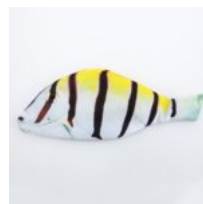

**Price:** Precio sugerido: \$99 MXN  
Precio mayoreo: \$50 MXN

**ESTUCHE DE  
LÁPICES  
PARA  
MOCHILA DE  
DIBUJOS  
ANIMADOS  
HATSUNE  
MIKU**

**Price:** Precio sugerido: \$70 MXN  
Precio mayoreo: \$51 MXN

**LAPICERA  
DISEÑO DE  
PEZ AZUL**

**Price:** Precio sugerido: \$75 MXN  
Precio mayoreo: \$56 MXN

**ESTUCHE  
CON DISEÑO  
DE PEZ  
RAYADO  
TEJIDO DE  
PUNTO  
OXFORD**

**Price:** Precio sugerido: \$75 MXN  
Precio mayoreo: \$56 MXN