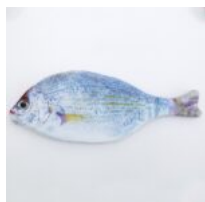

**ESTUCHE DE
PEZ OXFORD
TEJIDO DE
PUNTO**

Price: Precio sugerido: $75 MXN
Precio mayoreo: $56 MXN