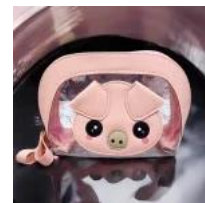

**LAPICERA
COSMETIQUE
RA 2 EN 1
TRANSPAREN
TE KAWAII
CON DISEÑO
DE PUERCO**

Price: Precio
sugerido:
$200 MXN
Precio
mayoreo:
$120 MXN