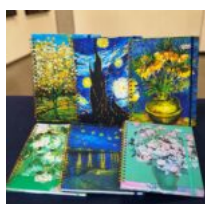

**LIBRETA
PROFESIONA
L "ART**

**TÍTULO:
LAPICERA
AESTHETIC**

**LIBRETA CON
ESPIRAL
PASTA DURA**

**LIBRETA CON
ESPIRAL
PASTA DURA**

**LIBRETA
CUTE DE
PASTA DURA**