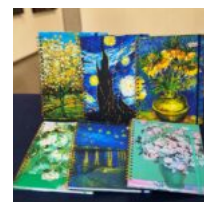

**LIBRETA
PASTA DURA
DE 100 HOJAS
C5 TAMAÑO
POCKET
DISEÑOS DE
VAN GOGH
CON
STICKERS**

Price: Precio sugerido: $60 MXN
Precio mayoreo: $30 MXN

**LIBRETA
PROFESIONA
L "ART
GALLERY"
VAN GOGH -
100 HOJAS
RAYA CON
STICKERS
TITIKO**

Price: Precio sugerido: $120 MXN
Precio mayoreo: $58 MXN

**LIBRETA
PROFESIONA
L CUADRO
CHICO ESTILO
GRAFFITI Y
POP ART -
DISEÑOS
EXCLUSIVOS**

Price: Precio sugerido: $39 MXN
Precio mayoreo: $20 MXN

**LIBRETA
PROFESIONA
L CUADRO
GRANDE
ESTILO
GRAFFITI Y
POP ART -
DISEÑOS
EXCLUSIVOS**

Price: Precio sugerido: $39 MXN
Precio mayoreo: $20 MXN

**LIBRETA
PROFESIONA
L "ART
GALLERY"
VAN GOGH -
100 HOJAS
CUADRO
GRANDE (C7)
CON
STICKERS
TITIKO**

Price: Precio sugerido: $120 MXN
Precio mayoreo: $58 MXN