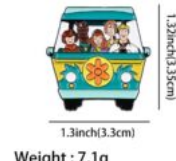

Price: Precio sugerido: \$50 MXN
Precio mayoreo: \$25 MXN

PIN METÁLICO AJOLOTE ROSA (SE ENVIA AL AZAR)

Price: Precio sugerido: \$40 MXN
Precio mayoreo: \$20 MXN

PIN METÁLICO ¡SCOOBY-DOO, DÓNDE ESTÁS!

Price: Precio sugerido: \$60 MXN
Precio mayoreo: \$30 MXN