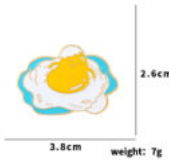

PIN METÁLICO QUIRÚRGICO AESTHÉTICO "I WILL CUT YOU"

Price: Precio sugerido: $30 MXN
Precio mayoreo: $15 MXN

PIN METÁLICO GUEDETAMA 36156177

Price: Precio sugerido: $30 MXN
Precio mayoreo: $15 MXN