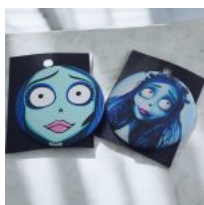

PIN BOTON INSIGNIA GRANDE EMILY

Price: Precio sugerido: $50 MXN
Precio mayoreo: $10 MXN