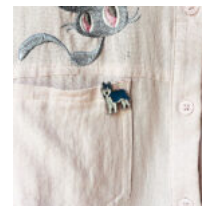

PIN METÁLICO "HUSKY SIBERIANO"
42961719

Price: Precio sugerido: $40 MXN
Precio mayoreo: $20 MXN