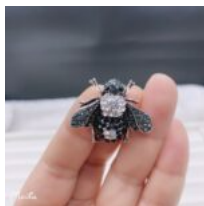

PIN METÁLICO ESCARABAJA NEGRO CON BRILLANTES 30613478

Price: Precio sugerido: $40 MXN
Precio mayoreo: $20 MXN

Price: Precio sugerido: $40 MXN
Precio mayoreo: $20 MXN

Price: Precio sugerido: $40 MXN
Precio mayoreo: $20 MXN