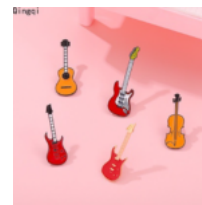

PIN METÁLICO COLECCIÓN INSTRUMENTOS DE CUERDA GUITARRA Y VIOLÍN

Price: Precio sugerido: $40 MXN
Precio mayoreo: $20 MXN