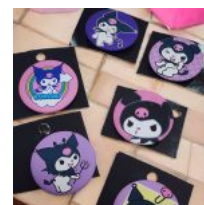

PIN BOTON INSIGNIA MEDIANO KUROMI

Price: Precio sugerido: $40 MXN
Precio mayoreo: $20 MXN