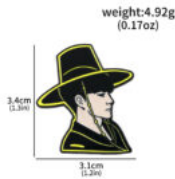

PIN METÁLICO SUGA AGUST D DAECHWITA BTS KPOP BROCHE CUTE

Price: Precio sugerido: $50 MXN
Precio mayoreo: $25 MXN

mayoreo: $20
MXN