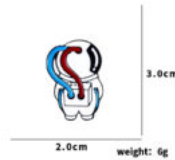

PIN METÁLICO ASTRONAUTA 36156166

Price: Precio sugerido: $30 MXN
Precio mayoreo: $15 MXN