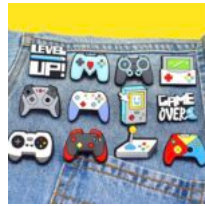

PIN SILICON FLEXIBLE "GAMER LEVEL UP" (SE ENVIA DISEÑO AL AZAR)

Price: Precio sugerido: $30 MXN
Precio mayoreo: $15 MXN