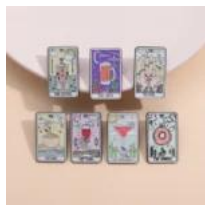

Price: Precio sugerido: \$60 MXN
Precio mayoreo: \$30 MXN

PIN METÁLICO CINAMON 38506385

Price: Precio sugerido: \$50 MXN
Precio mayoreo: \$25 MXN

PIN METÁLICO KUROMI 38506382

Price: Precio sugerido: \$50 MXN
Precio mayoreo: \$25 MXN

PIN METÁLICO CINAMON 31916780

Price: Precio sugerido: \$40 MXN
Precio mayoreo: \$20 MXN

PIN METÁLICO CURIOUSER 32067449

Price: Precio sugerido: \$40 MXN
Precio mayoreo: \$20 MXN

PIN METÁLICO COLECCIÓN "TAROT MODERNO: COMIDA Y BEBIDA" CARTAS DE TAROT