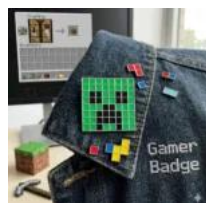

PIN METÁLICO MINECRAFT CREEPER BROCHE GAMER VIDEOJUEGOS PIXEL

PIN METÁLICO LUFFY CHIBI CACHETES ESTIRADOS ONE PIECE ANIME BROCHE

PIN METÁLICO ONE PIECE CALAVERA LUFFY BROCHE ANIME OTAKU

PIN METÁLICO CIENCIA LET'S FIND A CURE FOR AESTHETIC

PIN METÁLICO MAPACHE PEDRO BROCHE MEME VIRAL BAILANDO CUTE

Price: Precio sugerido: $40
MXN
Precio

Price: Precio sugerido: $40
MXN
Precio

Price: Precio sugerido: $40
MXN
Precio

Price: Precio sugerido: $40
MXN
Precio
mayoreo: $20
MXN

Price: Precio sugerido: $40
MXN
Precio