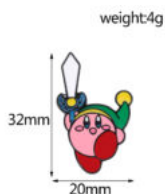

PIN METÁLICO KIRBY LINK ZELDA ESPADA MAESTRA BROCHE GAMER

Price: Precio sugerido: $40 MXN