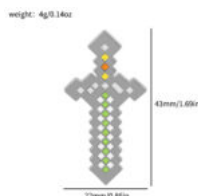

PIN METÁLICO ESPADA ESTILO PÍXEL BROCHE GAMER GAMING

Price: Precio sugerido: $40 MXN
Precio mayoreo: $20 MXN