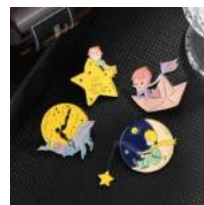

PIN METÁLICO EL PRINCIPITO COLECCIÓN FANTASÍA ANIME KAWAII AESTHETIC

Price: Precio sugerido: $40 MXN
Precio mayoreo: $20 MXN