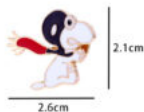

PIN METÁLICO PERRITO SNOOPY 43245341-42

Price: Precio sugerido: $45 MXN
Precio mayoreo: $20 MXN