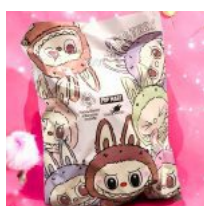

Price: Precio sugerido: \$20 MXN
Precio mayoreo: \$5 MXN

LLAVERO MODELO GUITARRA DE METAL

Price: Precio sugerido: \$20 MXN
Precio mayoreo: \$10 MXN

LLAVERO SORPRESA DE PELUCHE LABUBU HAVE A SEAT

Price: Precio sugerido: \$400 MXN
Precio mayoreo: \$178 MXN