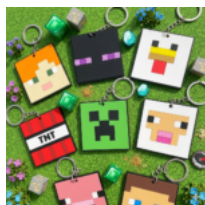

LLAVERO EN MDF PERSONAJES MINECRAFT

Price: Precio sugerido: $25 MXN
Precio
mayoreo:
$12.50 MXN