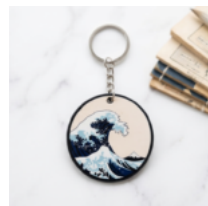

Price: Precio sugerido: \$25 MXN
Precio mayoreo: \$12.50 MXN

BRINDA POR TU ESTILO: LLAVEROS MDF DE CERVEZAS ICÓNICAS

Price: Precio sugerido: \$25 MXN
Precio mayoreo: \$12.50 MXN

¡ANTOJOS QUE ENAMORAN! LLAVEROS MDF COLECCIÓN PAN DULCE Y PASTELITOS

Price: Precio sugerido: \$25 MXN
Precio mayoreo: \$12.50 MXN

¡LA COLECCIÓN MÁS DULCE! LLAVEROS MDF CHOCOLATES Y DULCES FAVORITOS

Price: Precio sugerido: \$25 MXN
Precio mayoreo: \$12.50 MXN

¡PARA LOS COFFEE LOVERS! LLAVEROS MDF COLECCIÓN STARBUCKS CAFETERÍA

Price: Precio sugerido: \$25 MXN
Precio mayoreo: \$12.50 MXN

EL TIEMPO EN TUS MANOS: LLAVERO MDF RELOJ DERRETIDO DALÍ

Price: Precio sugerido: \$25 MXN
Precio mayoreo: \$12.50 MXN

LA GRAN OLA EN TUS MANOS: LLAVERO MDF DE COLECCIÓN

Price: Precio sugerido: \$25 MXN
Precio mayoreo: \$12.50 MXN

LLAVERO FRIDA KAHLO DE MDF

Price: Precio sugerido: \$25 MXN
Precio mayoreo:

LLAVEROS DE MDF DISEÑOS DE ARTE - COLECCIÓN VAN GOGH Y PINTORES

¡DISEÑA TU PROPIO COMPAÑERO! KIT LLAVERO OSITO PARA PINTAR