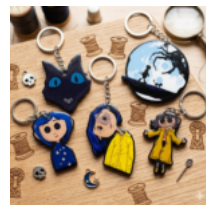

LLAVERO DE MDF CARTEL WANTED ONE PIECE

Price: Precio sugerido: \$25 MXN
Precio
mayoreo:
\$12.50 MXN

LLAVERO DE MDF PERSONAJES ONE PIECE

Price: Precio sugerido: \$25 MXN
Precio
mayoreo:
\$12.50 MXN

LLAVERO DE MDF PERSONAJES HUNTRIX GUERRERAS DEL KPOP Y SAJA BOYS

Price: Precio sugerido: \$25 MXN
Precio
mayoreo:
\$12.50 MXN

LLAVERO DE MDF SNOOPY VARIOS

Price: Precio sugerido: \$25 MXN
Precio
mayoreo:
\$12.50 MXN

LLAVERO DE MDF PERSONAJES DEMON SLAYER

Price: Precio sugerido: \$25 MXN
Precio
mayoreo:
\$12.50 MXN

LLAVERO DE MDF PERSONAJES TERROR

Price: Precio sugerido: \$25 MXN
Precio
mayoreo:
\$12.50 MXN

LLAVERO DE MDF PERSONAJES CORALINE

Price: Precio sugerido: \$25 MXN
Precio
mayoreo:
\$12.50 MXN

LLAVERO DE MDF PERSONAJES VIDEOJUEGOS MARIO