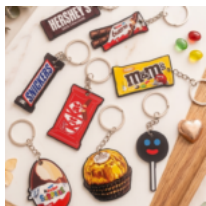

Price: Precio sugerido: \$25 MXN
Precio mayoreo: \$12.50 MXN

BRINDA POR TU ESTILO: LLAVEROS MDF DE CERVEZAS ICÓNICAS

Price: Precio sugerido: \$25 MXN
Precio mayoreo: \$12.50 MXN

¡ANTOJOS QUE ENAMORAN! LLAVEROS MDF COLECCIÓN PAN DULCE Y PASTELITOS

Price: Precio sugerido: \$25 MXN
Precio mayoreo: \$12.50 MXN

¡LA COLECCIÓN MÁS DULCE! LLAVEROS MDF CHOCOLATES Y DULCES FAVORITOS

Price: Precio sugerido: \$25 MXN
Precio mayoreo: \$12.50 MXN

¡PARA LOS COFFEE LOVERS! LLAVEROS MDF COLECCIÓN STARBUCKS CAFETERÍA