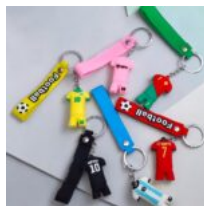

Price: Precio sugerido: \$25 MXN
Precio
mayoreo:
\$12.50 MXN

LLAVERO DE MDF SNOOPY VARIOS

Price: Precio sugerido: \$25 MXN
Precio
mayoreo:
\$12.50 MXN

LLAVERO DE MDF PERSONAJES DEMON SLAYER

Price: Precio sugerido: \$25 MXN
Precio
mayoreo:
\$12.50 MXN

LLAVERO DE MDF PERSONAJES TERROR

Price: Precio sugerido: \$25 MXN
Precio
mayoreo:
\$12.50 MXN

LLAVERO DE MDF PERSONAJES CORALINE

Price: Precio sugerido: \$25 MXN
Precio
mayoreo:
\$12.50 MXN

LLAVERO DE MDF PERSONAJES VIDEOJUEGOS MARIO

Price: Precio sugerido: \$25 MXN
Precio mayoreo: \$12.50 MXN

LLAVERO HARRY POTTER METÁLICO - "DU BIST MEIN LIEBLINGS MUGGEL" CON CHARMS

Price: Precio sugerido: \$59 MXN
Precio mayoreo: \$28.50 MXN

LLAVERO DE JERSEY FUTBOLISTA: ¡TUS ÍDOLOS Y SELECCIONES EN MINIATURA!