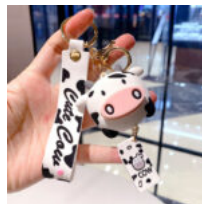

Price: Precio sugerido: \$25 MXN
Precio mayoreo: \$12 MXN

LLAVERO FUTBOLISTA DE COLECCIÓN: ¡PERSONAJES Y TROFEOS MUNDIALISTA S!

Price: Precio sugerido: \$20 MXN
Precio mayoreo: \$10 MXN

LLAVERO MINIMALISTA DE CORAZÓN EN PIEL SINTÉTICA COLOR AL AZAR

Price: Precio sugerido: \$49 MXN
Precio mayoreo: \$20 MXN

LLAVERO ELEGANTE PARA LLAVES DE AUTO - DISEÑO NARANJA CON LAZO EN PIEL

Price: Precio sugerido: \$70 MXN
Precio mayoreo: \$35 MXN

LLAVERO ELEGANTE PARA LLAVES DE AUTO - DISEÑO FLOR CON LAZO EN PIEL

Price: Precio sugerido: \$70 MXN
Precio mayoreo: \$35 MXN

LLAVERO DE ESTRELLA ACOLCHADA EN TONO DORADO - CON DETALLE DE PERLA

Price: Precio sugerido: \$49 MXN
Precio mayoreo: \$20 MXN

LLAVERO "CUTE COW" DE SILICONA - ACCESORIO KAWAII CON CORREA DE DISEÑO