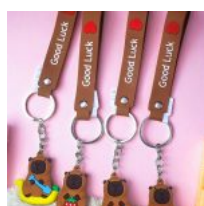

Price: Precio sugerido: \$20 MXN
Precio mayoreo: \$8 MXN

LLAVERO CON FORMA DE CUCHILLO DE FANTASÍA

Price: Precio sugerido: \$20 MXN
Precio mayoreo: \$12 MXN

LLAVERO ETIQUETADO R COLORES NEON

Price: Precio sugerido: \$10 MXN
Precio mayoreo: \$3 MXN

LLAVERO SQUISHY EN FORMA DE COMIDA RÁPIDA

Price: Precio sugerido: \$25 MXN
Precio mayoreo: \$12 MXN

LLAVERO DE CERAMICA SAN JUDAS TADEO 8 CM

Price: Precio sugerido: \$50 MXN
Precio mayoreo: \$15 MXN

LLAVERO BILLAR BOLA NEGRA NO. 8

Price: Precio sugerido: \$39 MXN
Precio mayoreo: \$10 MXN

LLAVERO CAPIBARA CON CINTA VARIOS DISEÑOS

Price: Precio sugerido: \$25 MXN
Precio mayoreo: \$10 MXN

LLAVERO CAPIBARA DE PELUCHE

Price: Precio sugerido: \$30 MXN
Precio mayoreo: \$14 MXN