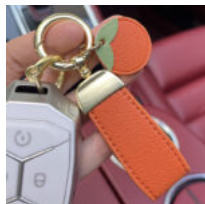

LLAVERO ELEGANTE PARA LLAVES DE AUTO - DISEÑO NARANJA CON LAZO EN PIEL

Price: Precio sugerido: $70 MXN
Precio mayoreo: $35 MXN