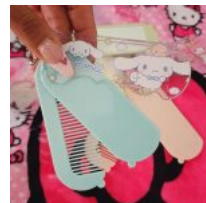

2 EN 1 PEINE Y LLAVERO PORTATIL SANRIO

Price: Precio sugerido: $25 MXN

Precio mayoreo: $12.50 MXN