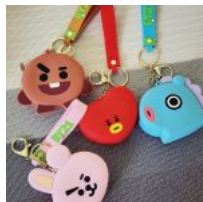

## LLAVERO PELUCHE AFELPADO CALIDAD PREMIUM POLAR

**Price:** Precio sugerido: \$100 MXN

**Precio mayoreo:** \$55 MXN

## LLAVERO PELUCHE AFELPADO CALIDAD PREMIUM PARDO

**Price:** Precio sugerido: \$100 MXN

**Precio mayoreo:** \$55 MXN