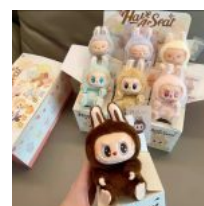

LLAVERO SORPRESA DE PELUCHE LABUBU HAVE A SEAT

Price: Precio sugerido: $400 MXN
Precio mayoreo: $178 MXN