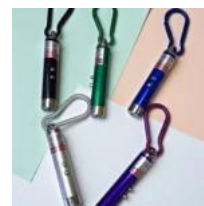

LLAVERO CON CORREA Y FIGURITA DE SILICON PERSONAJES ITALIAN BRAINROT BALLERINA

Price: Precio sugerido: \$20 MXN
Precio mayoreo: \$10 MXN

LLAVERO CON CORREA Y FIGURITA DE SILICON PERSONAJES ITALIAN BRAINROT

Price: Precio sugerido: \$20 MXN
Precio mayoreo: \$11 MXN

LLAVERO CON SQUISHY PERSONAJES ITALIAN BRAINROT

Price: Precio sugerido: \$25 MXN
Precio mayoreo: \$13 MXN

LLAVERO DE LÁSER CON ARNÉS Y BATERÍAS

Price: Precio sugerido: \$30 MXN
Precio mayoreo: \$9 MXN