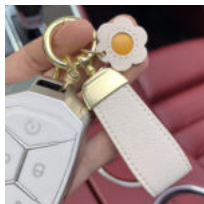

LLAVERO ELEGANTE PARA LLAVES DE AUTO - DISEÑO FLOR CON LAZO EN PIEL

Price: Precio sugerido: $70 MXN
Precio mayoreo: $35 MXN