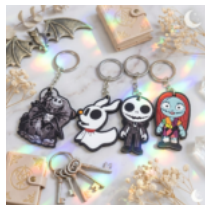

Price: Precio sugerido: \$25 MXN
Precio mayoreo: \$12.50 MXN

LLAVERO FRIDA KAHLO DE MDF

Price: Precio sugerido: \$25 MXN
Precio mayoreo:

LLAVEROS DE MDF DISEÑOS DE ARTE - COLECCIÓN VAN GOGH Y PINTORES

¡DISEÑA TU PROPIO COMPAÑERO! KIT LLAVERO OSITO PARA PINTAR

Price: Precio sugerido: \$20

LLAVERO DE MDF EL CADÁVER DE LA NOVIA

Price: Precio sugerido: \$25 MXN
Precio

LLAVERO DE MDF STITCH

Price: Precio sugerido: \$25 MXN
Precio mayoreo: \$12.50 MXN

\$12.50 MXN

CLÁSICOS ☐☐

Price: Precio sugerido: \$25 MXN
Precio
mayoreo:
\$12.50 MXN

MXN
Precio
mayoreo: \$11 MXN

mayoreo:
\$12.50 MXN

LLAVERO DE MDF JACK SKELLINGTON & SALLY

Price: Precio sugerido: \$25 MXN
Precio
mayoreo:
\$12.50 MXN