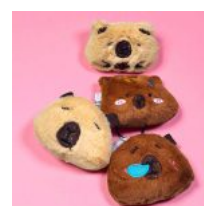

LLAVERO CAPIBARA DE PELUCHE

Price: Precio sugerido: $30 MXN
Precio mayoreo: $14 MXN