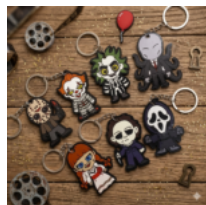

LLAVERO DE MDF CARTEL WANTED ONE PIECE

Price: Precio sugerido: \$25 MXN
Precio
mayoreo:
\$12.50 MXN

LLAVERO DE MDF PERSONAJES ONE PIECE

Price: Precio sugerido: \$25 MXN
Precio
mayoreo:
\$12.50 MXN

LLAVERO DE MDF PERSONAJES HUNTRIX GUERRERAS DEL KPOP Y SAJA BOYS

Price: Precio sugerido: \$25 MXN
Precio
mayoreo:
\$12.50 MXN

LLAVERO DE MDF SNOOPY VARIOS

Price: Precio sugerido: \$25 MXN
Precio
mayoreo:
\$12.50 MXN

LLAVERO DE MDF PERSONAJES DEMON SLAYER

Price: Precio sugerido: \$25 MXN
Precio
mayoreo:
\$12.50 MXN

LLAVERO DE MDF PERSONAJES TERROR

Price: Precio sugerido: \$25 MXN
Precio
mayoreo:
\$12.50 MXN

LLAVERO DE MDF PERSONAJES CORALINE

Price: Precio sugerido: \$25 MXN
Precio
mayoreo:
\$12.50 MXN

LLAVERO DE MDF PERSONAJES VIDEOJUEGOS MARIO