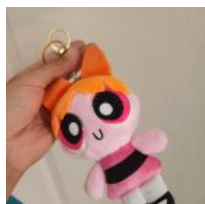

## ABANICO PLEGABLE CON LLAVERO PORTATIL DE MANO KAWAII

**Price:** Precio sugerido: \$60 MXN

**Precio mayoreo:** \$33 MXN

## LLAVERO PONPON CON CORAZON BRILLOS ELEGANTE CON GANCHO

**Price:** Precio sugerido: \$60 MXN

**Precio mayoreo:** \$38.50 MXN

## 2 EN 1 PEINE Y LLAVERO PORTATIL SANRIO

**Price:** Precio sugerido: \$25 MXN

**Precio mayoreo:** \$12.50 MXN