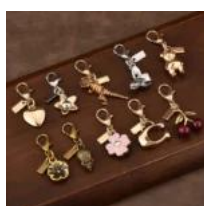

LAVERO MINI