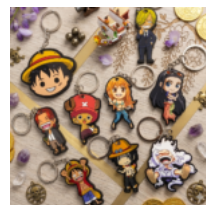

LLAVERO EN MDF PERSONAJES HARRY POTTER

Price: Precio sugerido: \$25 MXN
Precio
mayoreo:
\$12.50 MXN

LLAVERO EN MDF MICHAEL JACKSON

Price: Precio sugerido: \$25 MXN
Precio
mayoreo:
\$12.50 MXN

LLAVERO EN MDF PERSONAJES MINECRAFT

Price: Precio sugerido: \$25 MXN
Precio
mayoreo:
\$12.50 MXN

LLAVERO DE MDF PERSONAJES TOY STORY

Price: Precio sugerido: \$25 MXN
Precio
mayoreo:
\$12.50 MXN

LLAVEROS DE MDF PERSONAJES SANRIO

Price: Precio sugerido: \$25 MXN
Precio
mayoreo:
\$12.50 MXN

LLAVERO DE MDF CARTEL WANTED ONE PIECE

Price: Precio sugerido: \$25 MXN
Precio
mayoreo:
\$12.50 MXN

LLAVERO DE MDF PERSONAJES ONE PIECE

Price: Precio sugerido: \$25 MXN
Precio
mayoreo:
\$12.50 MXN

LLAVERO DE MDF PERSONAJES HUNTRIX GUERRERAS DEL KPOP Y SAJA BOYS