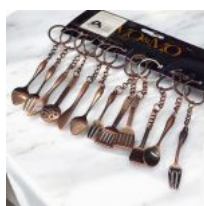

LLAVERO SQUISHY EN FORMA DE COMIDA RÁPIDA

Price: Precio sugerido: \$25 MXN
Precio mayoreo: \$12 MXN

LLAVERO DE CERAMICA SAN JUDAS TADEO 8 CM

Price: Precio sugerido: \$50 MXN
Precio mayoreo: \$15 MXN

LLAVERO BILLAR BOLA NEGRA NO. 8

Price: Precio sugerido: \$39 MXN
Precio mayoreo: \$10 MXN

LLAVERO CAPIBARA CON CINTA VARIOS DISEÑOS

Price: Precio sugerido: \$25 MXN
Precio mayoreo: \$10 MXN

LLAVERO CAPIBARA DE PELUCHE

Price: Precio sugerido: \$30 MXN
Precio mayoreo: \$14 MXN

LLAVERO NESHA CON COLGUIJE DE CINTA

Price: Precio sugerido: \$30 MXN
Precio mayoreo: \$3 MXN

LLAVERO REDONDO EQUIPOS EUROPEOS

Price: Precio sugerido: \$25 MXN
Precio mayoreo: \$10 MXN

LLAVERO UTENSILIOS DE COCINA