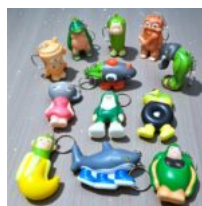

LLAVERO CON SQUISHY PERSONAJES ITALIAN BRAINROT

Price: Precio sugerido: $25 MXN
Precio mayoreo: $13 MXN