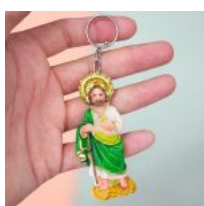

LLAVERO DE BALA METÁLICA

Price: Precio sugerido: \$25 MXN
Precio mayoreo: \$12 MXN

LLAVERO EN FORMA DE PERICA METÁLICA

Price: Precio sugerido: \$20 MXN
Precio mayoreo: \$12 MXN

LLAVERO CRUZ RELIGIOSA METÁLICA

Price: Precio sugerido: \$20 MXN
Precio mayoreo: \$8 MXN

LLAVERO CON FORMA DE CUCHILLO DE FANTASÍA

Price: Precio sugerido: \$20 MXN
Precio mayoreo: \$12 MXN

LLAVERO ETIQUETADO R COLORES NEON

Price: Precio sugerido: \$10 MXN
Precio mayoreo: \$3 MXN

LLAVERO SQUISHY EN FORMA DE COMIDA RÁPIDA

Price: Precio sugerido: \$25 MXN
Precio mayoreo: \$12 MXN

LLAVERO DE CERAMICA SAN JUDAS TADEO 8 CM

Price: Precio sugerido: \$50 MXN
Precio mayoreo: \$15 MXN

LLAVERO BILLAR BOLA NEGRA NO. 8