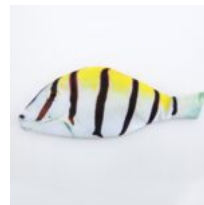

CUTE
SHOP

CA
TA
LO
GO

LAPICERAS

LAPICERA DE MALLA TRANSPARENTE MINIMALISTA - ESTUCHE MULTIUSOS

Price: Precio sugerido: \$40 MXN
Precio mayoreo: \$19 MXN

TÍTULO: LAPICERA AESTHETIC "SWEET TREATS" - ESTUCHE PARA ÚTILES CON DISEÑOS DE OSITOS Y POSTRES

Price: Precio sugerido: \$30 MXN
Precio mayoreo: \$15 MXN

ESTUCHE DE LÁPICES PARA MOCHILA DE DIBUJOS ANIMADOS HATSUNE MIKU

Price: Precio sugerido: \$70 MXN
Precio mayoreo: \$51 MXN

LAPICERA DISEÑO DE PEZ AZUL

Price: Precio sugerido: \$75 MXN
Precio mayoreo: \$56 MXN

ESTUCHE CON DISEÑO DE PEZ RAYADO TEJIDO DE PUNTO OXFORD

Price: Precio sugerido: \$75 MXN
Precio mayoreo: \$56 MXN

ESTUCHE DE PEZ ROJO

Price: Precio sugerido: \$75 MXN
Precio mayoreo: \$56 MXN

ESTUCHE DE PEZ OXFORD TEJIDO DE PUNTO

Price: Precio sugerido: \$75 MXN
Precio mayoreo: \$56 MXN

LAPICERA DE GRAN CAPACIDAD TEXTURIZADA - ESTILO MACARRÓN AZUL CIELO

Price: Precio sugerido: \$90 MXN
Precio mayoreo: \$70 MXN