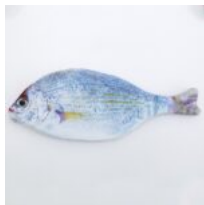

Price: Precio sugerido: \$30 MXN
Precio mayoreo: \$15 MXN

ESTUCHE DE LÁPICES PARA MOCHILA DE DIBUJOS ANIMADOS HATSUNE MIKU

Price: Precio sugerido: \$70 MXN
Precio mayoreo: \$51 MXN

LAPICERA DISEÑO DE PEZ AZUL

Price: Precio sugerido: \$75 MXN
Precio mayoreo: \$56 MXN

ESTUCHE CON DISEÑO DE PEZ RAYADO TEJIDO DE PUNTO OXFORD

Price: Precio sugerido: \$75 MXN
Precio mayoreo: \$56 MXN

ESTUCHE DE PEZ ROJO

Price: Precio sugerido: \$75 MXN
Precio mayoreo: \$56 MXN

ESTUCHE DE PEZ OXFORD TEJIDO DE PUNTO

Price: Precio sugerido: \$75 MXN
Precio mayoreo: \$56 MXN

LAPICERA DE GRAN CAPACIDAD TEXTURIZADA - ESTILO MACARRÓN AZUL CIELO

Price: Precio sugerido: \$90 MXN
Precio mayoreo: \$70 MXN