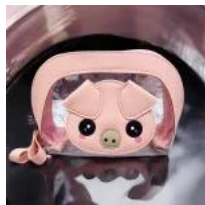

mayoreo: $12
MXN

SLYTHERIN

Price: Precio
sugerido:
$229 MXN
Precio
mayoreo:
$120 MXN

sugerido:
$240 MXN
Precio
mayoreo:
$120 MXN

sugerido:
$200 MXN
Precio
mayoreo:
$120 MXN

$200 MXN
Precio
mayoreo:
$120 MXN

**LAPICERA
COSMETIQUE
RA 2 EN 1
TRANSPAREN
TE KAWAII
CON DISEÑO
DE PUERCO**

Price: Precio
sugerido:
$200 MXN
Precio
mayoreo:
$120 MXN