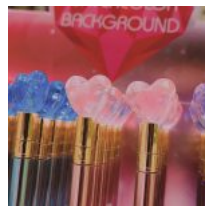

PLUMA DE CRISTAL DIAMANTE BRILLOS LOVE CORAZON

Price: Precio sugerido: $25 MXN
Precio mayoreo: $12.50 MXN