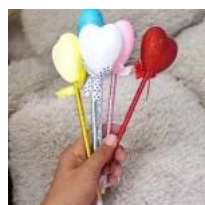

**PLUMA EN
FORMA DE
CORAZON
ESCARCHADO
UNICEL**

Price: Precio sugerido: $20 MXN
Precio mayoreo: $10 MXN