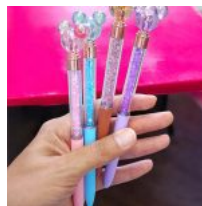

**PACK CON 12
PLUMAS
BORRABLES
COLOR AZUL
0.5MM
HY1084**

Price: Precio sugerido: \$80 MXN
Precio mayoreo: \$41.50 MXN

**PLUMA DE
GEL CON
FIGURITA DE
CRISTAL EN
FORMA DE
MICKEY CON
BRILLOS**

Price: Precio sugerido: \$25 MXN
Precio mayoreo: \$12.50 MXN