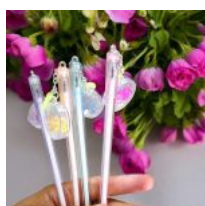

**PLUMA
KAWAII
PUNTO FINO
DE GEL
COLGUIJE
CRISTAL
FLORES**

Price: Precio sugerido: $25 MXN
Precio mayoreo: $12 MXN