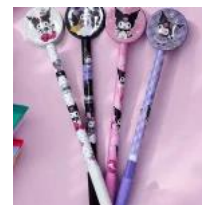

PLUMA PUNTO FINO DE GEL CONSTELLATI ON KURO

Price: Precio sugerido: $20 MXN
Precio mayoreo: $9 MXN