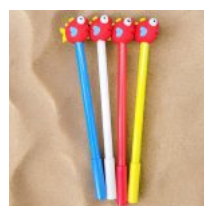

**PLUMA
KAWAII
PUNTO FINO
DE GEL PEZ
ROJIZO**

Price: Precio sugerido: $15 MXN
Precio mayoreo: $7.50 MXN