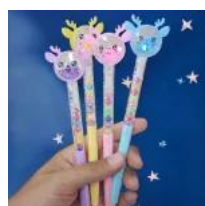

**MULTIPLUMA
CON 6
TINTAS DE
COLORES
5H-1**

Price: Precio sugerido: \$20 MXN
Precio mayoreo: \$10 MXN

**PLUMA
VENADO
CUTE CON
ESCARCHA
242D-148**

Price: Precio sugerido: \$15 MXN
Precio mayoreo: \$7 MXN

**PACK DE 12
MULTIPLUMA
S 4 COLORES
REDA
COMPANY**