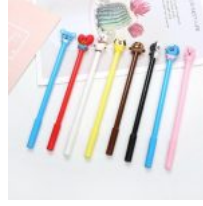

PLUMA KAWAII LLAMA PUNTO FINO GEL

Price: Precio sugerido: \$15 MXN
Precio mayoreo: \$7.50 MXN

PLUMA KAWAII HUGGY WUGGY PUNTO FINO GEL

Price: Precio sugerido: \$20 MXN
Precio mayoreo: \$10 MXN

**PLUMA RIFLE
AK-49
METALICO
DORADO Y/O
PLATA CON
SILENCIADOR
PUNTO FINO
GEL**

Price: Precio
sugerido: \$15
MXN
Precio
mayoreo:
\$7.50 MXN

**PLUMA
KAWAII
PUNTO FINO
DE GEL
ASTRONAUTA
S COLORIDOS**

Price: Precio
sugerido: \$15
MXN
Precio
mayoreo: \$6
MXN

**PLUMA
KAWAII BT21
BTS PUNTO
FINO GEL**