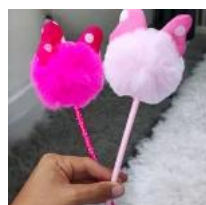

**MULTIPLUMA
CON 6
TINTAS DE
COLORES
5H-1**

Price: Precio sugerido: \$20 MXN
Precio mayoreo: \$10 MXN

**PLUMA
VENADO
CUTE CON
ESCARCHA
242D-148**

Price: Precio sugerido: \$15 MXN
Precio mayoreo: \$7 MXN

**PACK DE 12
MULTIPLUMA
S 4 COLORES
REDA
COMPANY**

Price: Precio sugerido: \$110 MXN
Precio mayoreo: \$54 MXN

**PLUMA EN
FORMA DE
CONO
HELADOS
SANRIO
KAWAII**

Price: Precio sugerido: \$20 MXN
Precio mayoreo: \$10 MXN

**PLUMA
POMPOM
MOÑO
MINNIE
MOUSE
C5016**