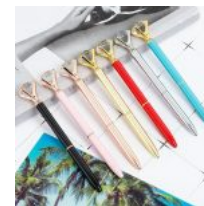

PLUMA DE CRISTAL DIAMANTE BRILLOS VENADO BOLIGRAFO ELEGANTE

Price: Precio sugerido: \$25 MXN
Precio mayoreo: \$13.50 MXN

PLUMA DE CRISTAL DIAMANTE BRILLOS LOVE CORAZON

Price: Precio sugerido: \$25 MXN
Precio mayoreo: \$12.50 MXN

PLUMA KAWAII PUNTO FINO DE GEL COMIDA RAPIDA CON ANTENA

Price: Precio sugerido: \$15 MXN
Precio mayoreo: \$6 MXN

PLUMA DE METAL CON DIAMANTE GRANDE ELEGANTE

Price: Precio sugerido: \$30 MXN
Precio mayoreo: \$18 MXN