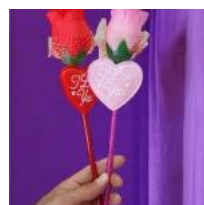

Price: Precio sugerido: \$20 MXN
Precio mayoreo: \$10 MXN

**PLUMA EN
FORMA DE
FLOR I LOVE
YOU CUTE**

Price: Precio sugerido: \$20 MXN
Precio mayoreo: \$10 MXN

**PLUMA DE
GEL PUNTO
FINO CON
LUZ
DINOSAURIO
KAWAII**